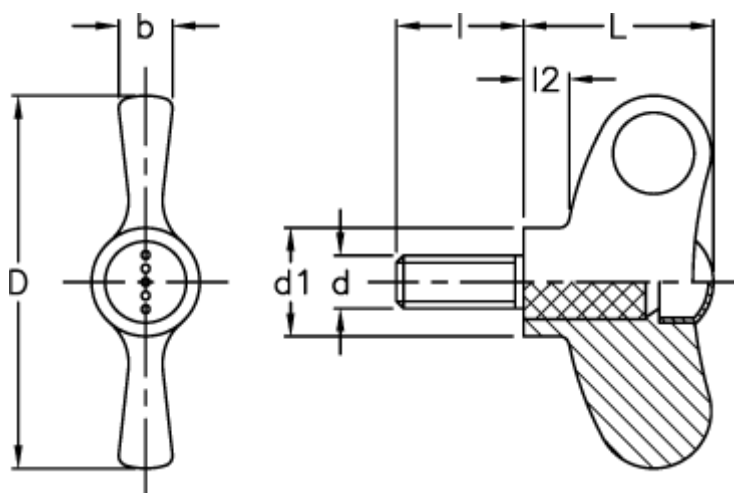

Varenummer: 23052236261  
Beskrivelse: E+G Vingeskrue  
EWN.55 p-M8x20-C1, sort dækkappe

## Mål

b	= 8
D	= 55
d1	= 16.0
d 6g	= M8
l	= 20
L	= 28
l2	= 6.5